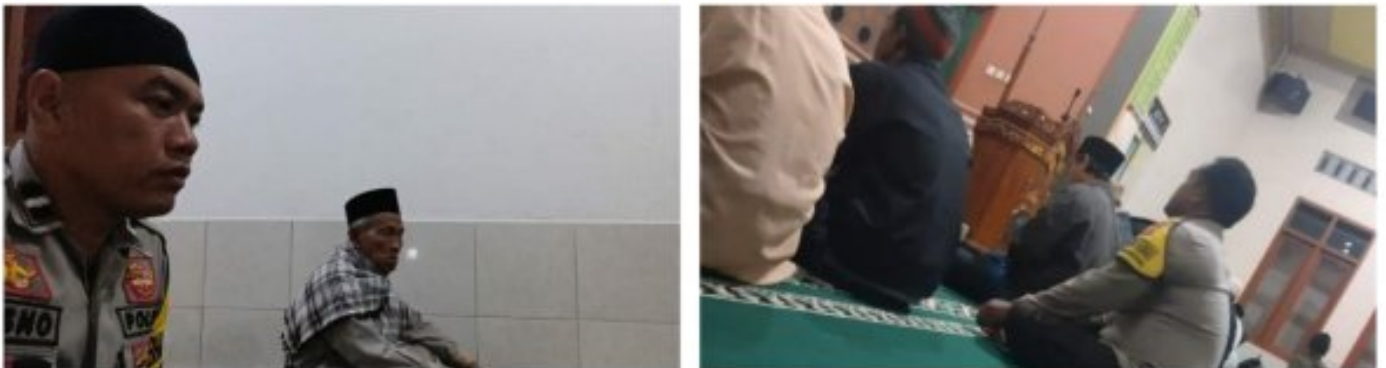

Safari Solat Subuh Oleh Polsek Nyalindung Polres Sukabumi

Sukabumi - SUKABUMI.INFORMAN.ID

Jan 30, 2024 - 06:45

Safari Solat Subuh Oleh Polsek Nyalindung Polres Sukabumi

Dalam rangka mempererat hubungan dengan masyarakat, Bhabinkamtibmas Polsek Nyalindung aktif melaksanakan Safari Subuh di beberapa masjid wilayahnya pada Selasa, 30 Januari 2024. AIPDA SUTRISNO S.Pd dari Desa Wangunreja, AIPDA SUDIRO dari Desa Sukamaju, BRIPKA DEDE IRVANA S dari Desa Kertaangsana, dan BRIPKA ANDI SYARIFUDDIN dari Desa Neglasari

turut serta dalam kegiatan ini.

Pukul 04.30 WIB, AIPDA SUTRISNO S.Pd menyapa warga di Masjid Jami Nurul Iman, Kp.Ciurug. Sementara itu, AIPDA SUDIRO berada di Mesjid Nurul Ikhsan, Kp.Nengela, Desa Sukamaju. BRIPKA DEDE IRVANA S menyambangi Mesjid Al Ikhlas, Kp.Rancabali, Desa Kertaangsana, sedangkan BRIPKA ANDI SYARIFUDDIN hadir di Mesjid Al Mubaroq, Kp.Baros Dua, Desa Neglasari.